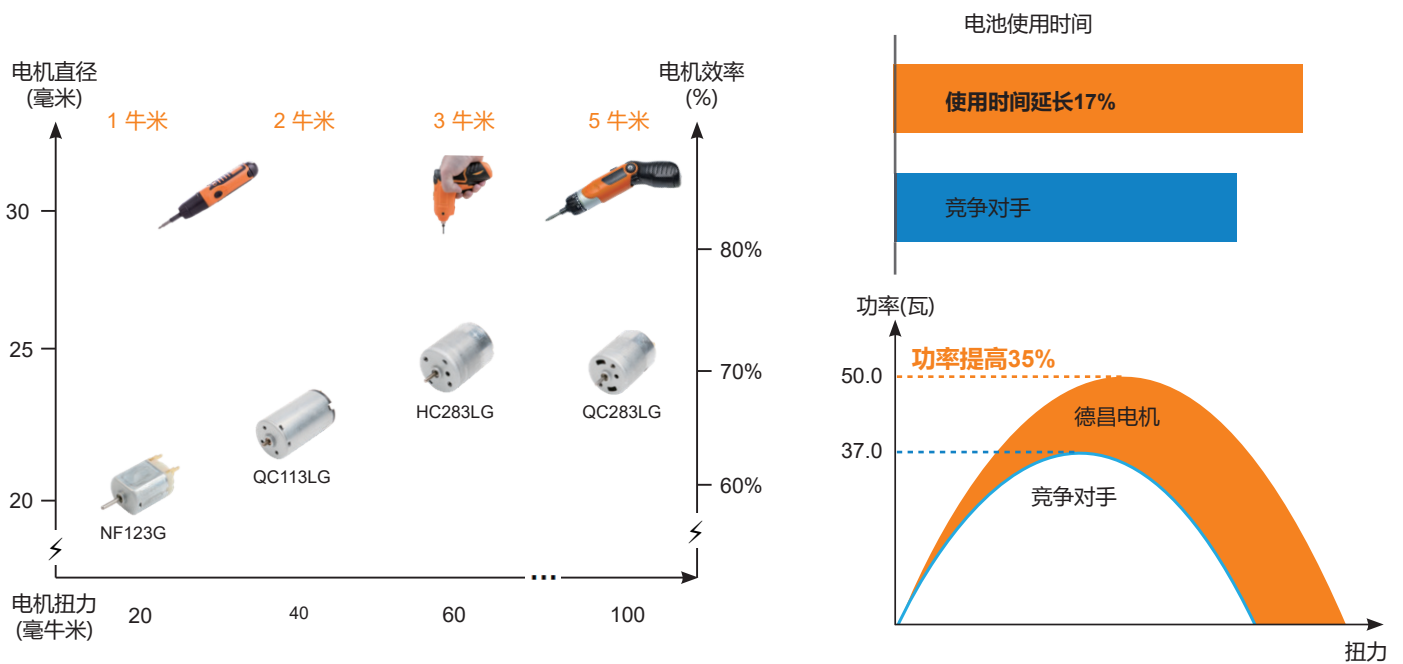

"技术领先"

- 大扭力可应付艰巨的任务
- 符合人机工程学的轻巧设计
- 高效率让电池使用时间更长
- 寿命长更耐用

"安全选择"

- 电动工具电机技术行业领导者
- 坚固耐用的设计确保卓越可靠性
- 严格的产品测试
- 市场公认的品质

适用于便携式电动螺丝刀的低压直流电机解决方案

如需更多信息,请电邮至sales@johnsonelectric.com
www.johnsonelectric.com