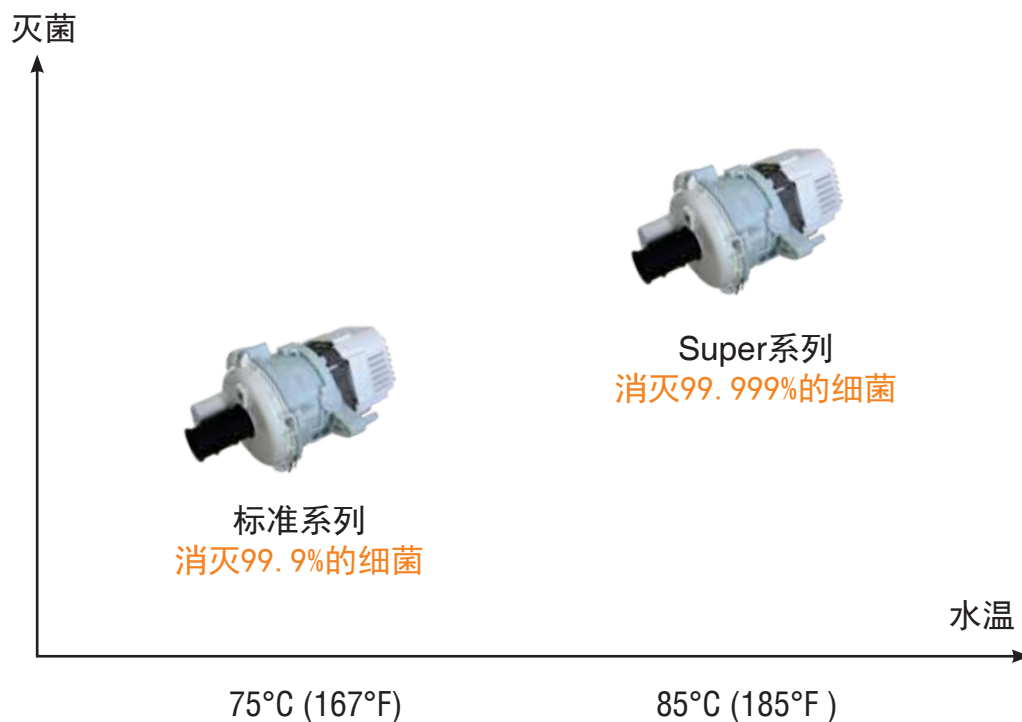

如需更多信息, 请电邮至sales@johnsonelectric.com
www.johnsonelectric.com