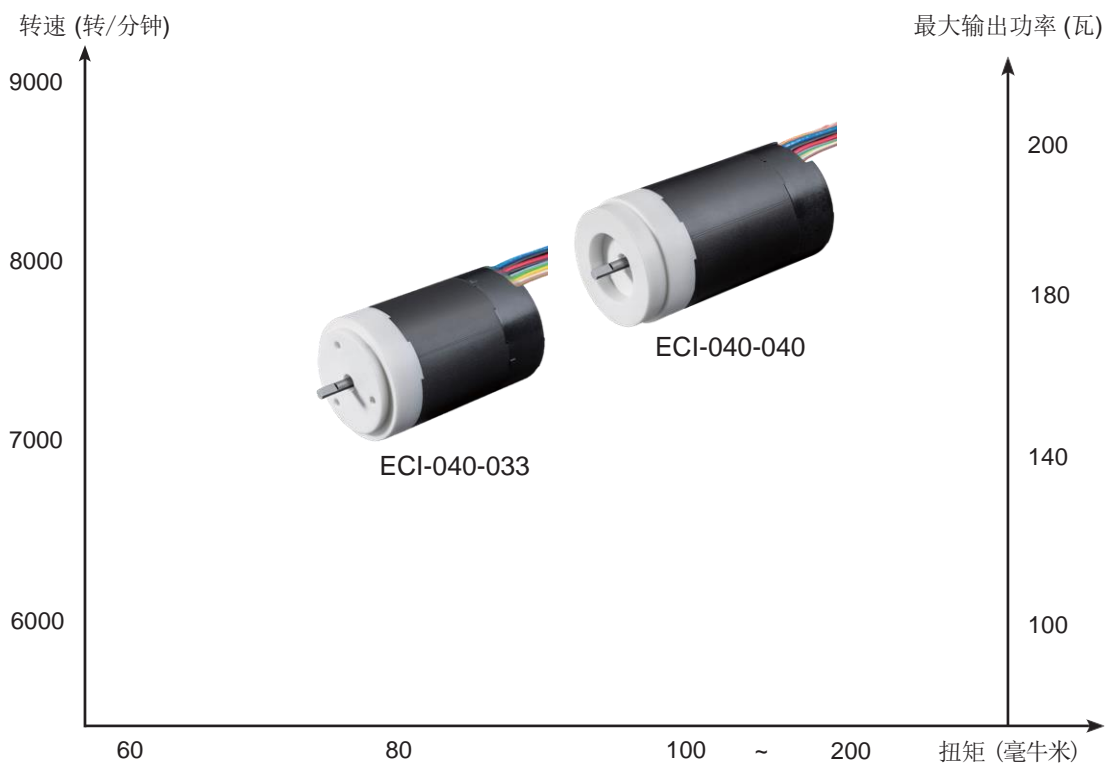

ECI-040 高压无刷电机

如需更多信息,请电邮至sales@johnsonelectric.com
www.johnsonelectric.com