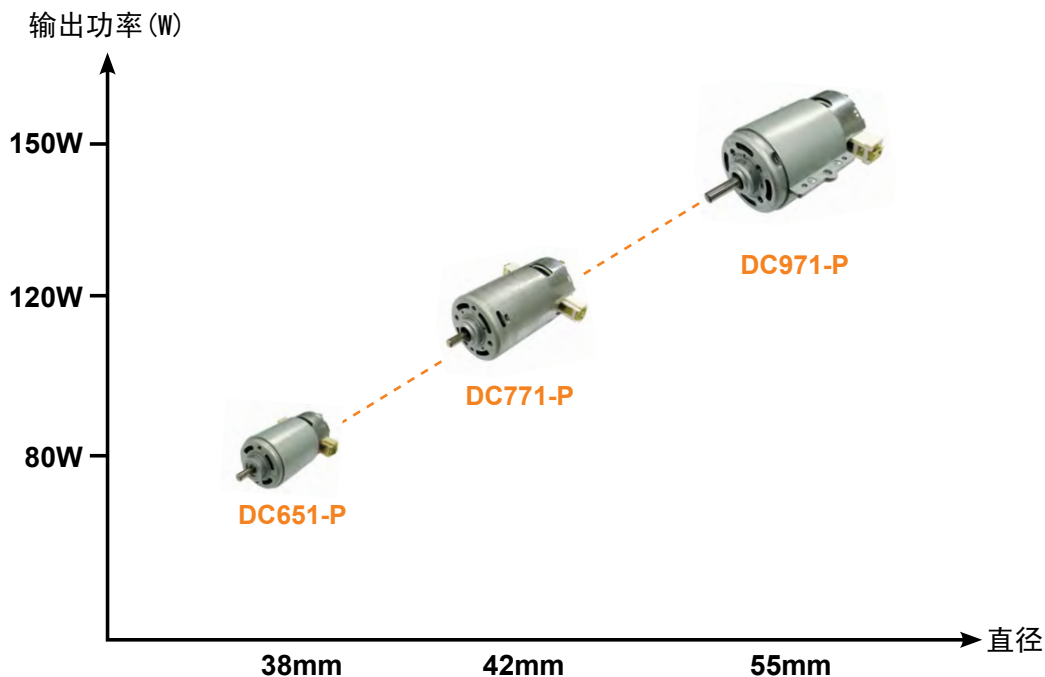

如需更多信息，请电邮至 sales@johnsonelectric.com
www.johnsonelectric.com