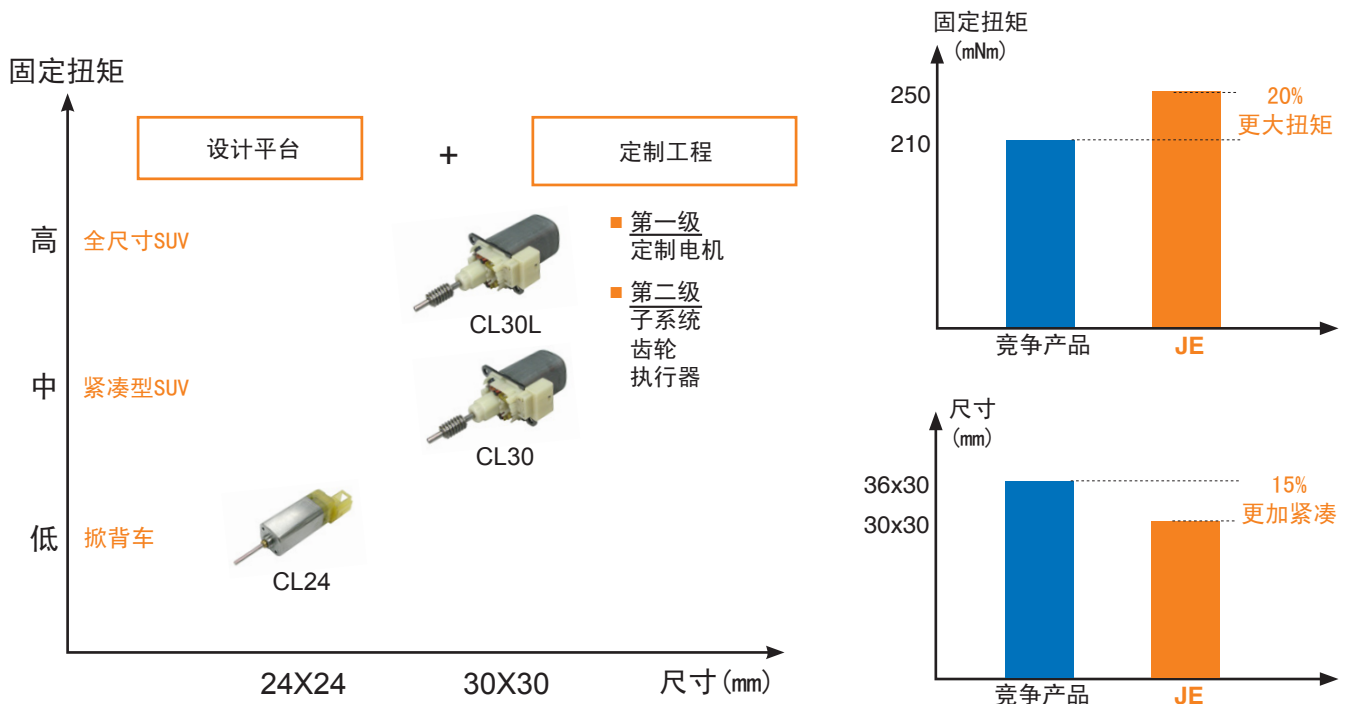

“技术领先”

- 结构紧凑
- 功率高及转矩大
- 声音质量提高
- 支持IP63执行器设计

“安全选择”

- 汽车电机技术领导者
- 经过严格的应用测试
- 德昌电机生产体系
- 全球生产基地

定制的电动尾门锁闭电机

JOHNSON MOTOR

如需更多信息, 请电邮至 sales@johnsonelectric.com
www.johnsonelectric.com