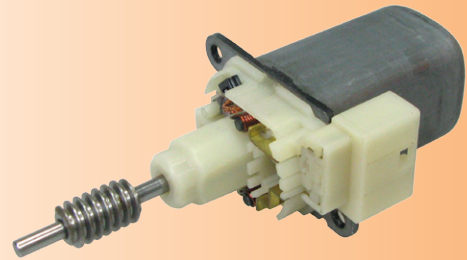

“技术领先”

- 结构紧凑
- 功率高及转矩大
- 声音质量提高
- 支持IP63执行器设计

“安全选择”

- 汽车电机技术领导者
- 经过严格的应用测试
- 德昌电机生产体系
- 全球生产基地

定制的电动尾门锁闭电机

JOHNSON MOTOR

如需更多信息, 请电邮至 sales@johnsonelectric.com
www.johnsonelectric.com