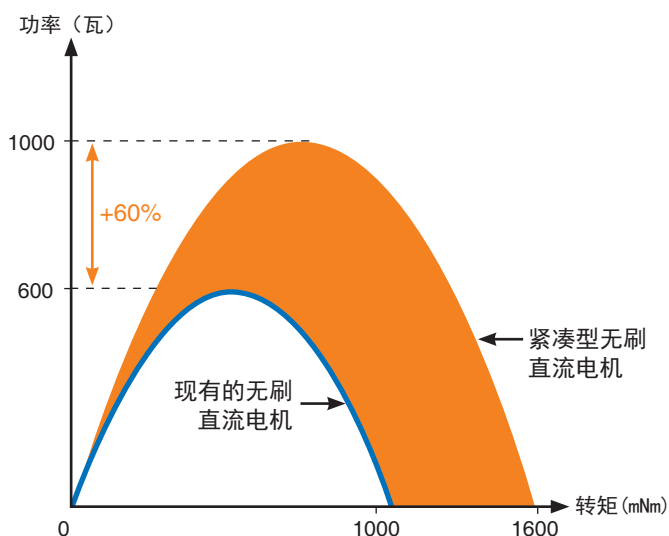

“技术领先”

- 高功率密度适用于专业工具细分市场
- 最高效率使电池运行时间最长
- 适用于手持式工具的紧凑型设计
- 根据客户需求进行工程定制

“安全选择”

- 电动工具电机技术的行业领导者
- 防尘设计
- 严格的应用测试
- 长寿命

专业电动工具用紧凑型无刷直流电机

JOHNSON MOTOR

完成工作量/单次电池充电

功率提高60%

如需更多信息, 请电邮至 sales@johnsonelectric.com
www.johnsonelectric.com