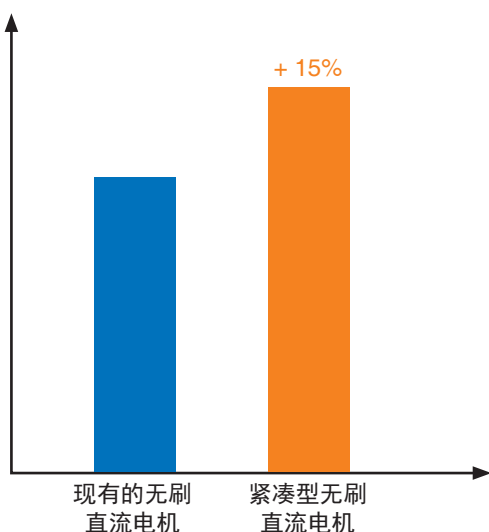

“技术领先”

- 高功率密度适用于专业工具细分市场
- 最高效率使电池运行时间最长
- 适用于手持式工具的紧凑型设计
- 根据客户需求进行工程定制

“安全选择”

- 电动工具电机技术的行业领导者
- 防尘设计
- 严格的应用测试
- 长寿命

E8电机平台

专业电动工具用紧凑型无刷直流电机

JOHNSON MOTOR

完成工作量/单次电池充电