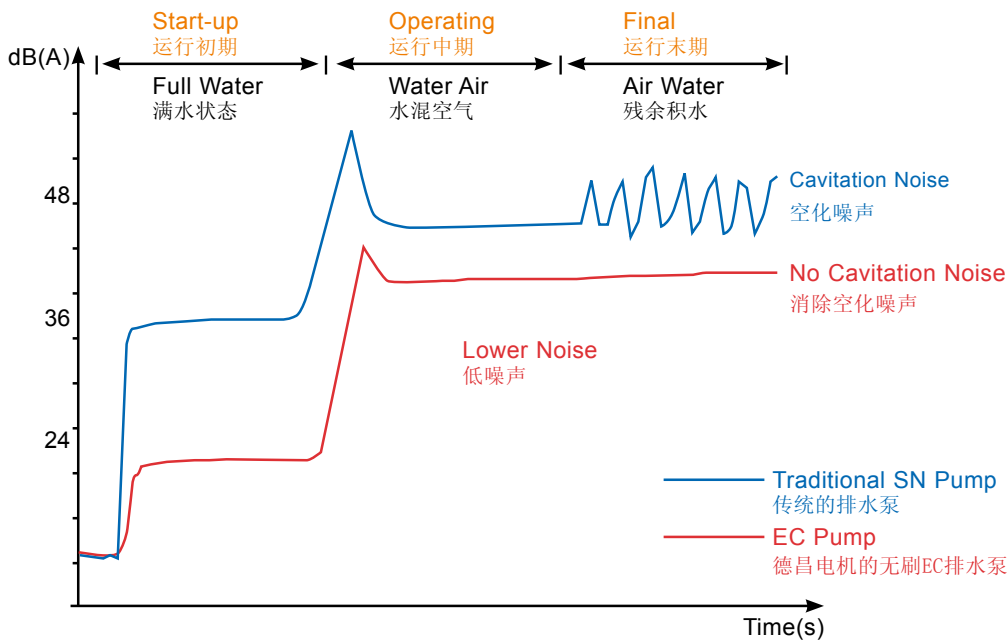

"技术领先"

- 独有的流体设计降低水泵噪音
- 消除令人反感的空化噪声
- 高能源效率电子换向无刷电机 (EC) 减少碳排放

"放心的选择"

- 产品可靠
- 不间断的产品创新
- 保障供应

低噪音节能型洗碗机排水泵

EC 循环泵

如需更多信息, 请电邮至 sales@johnsonelectric.com
www.johnsonmotor.com