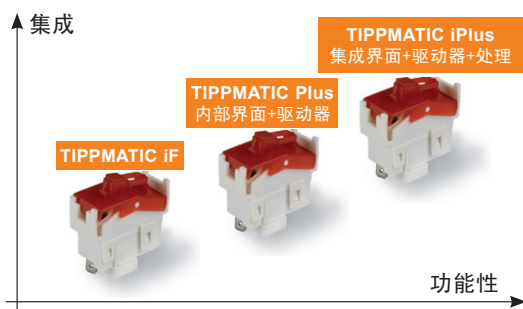

“技术领先”

- 符合欧洲ErP指令
- 专为各类型咖啡机而设计
- 可定制设计，便于组装于任何咖啡机

“安全选择”

- 产品可靠
- 不间断的产品创新
- 保障供应

符合欧洲ErP指令的节能型TIPPMATIC™ 咖啡机用开关

- 过滤型咖啡机的理想选择

TIPPMATIC® Timer

- 带有集成电子的自动停电开关
- 关闭时间可调

- 全自动咖啡机的理想选择

TIPPMATIC® iF

- 带有集成界面的自动停电开关
- 接受咖啡机控制部件的关闭信号

TIPPMATIC® Plus

- 带有内部驱动及界面的自动停电开关
- 接受咖啡机控制部件的关闭信号

TIPPMATIC® iPlus

- 集成微处理器，内部驱动装置及界面
- 支持定制部件

如需更多信息，请电邮至 sales@johnsonelectric.com
www.johnsonelectric.com