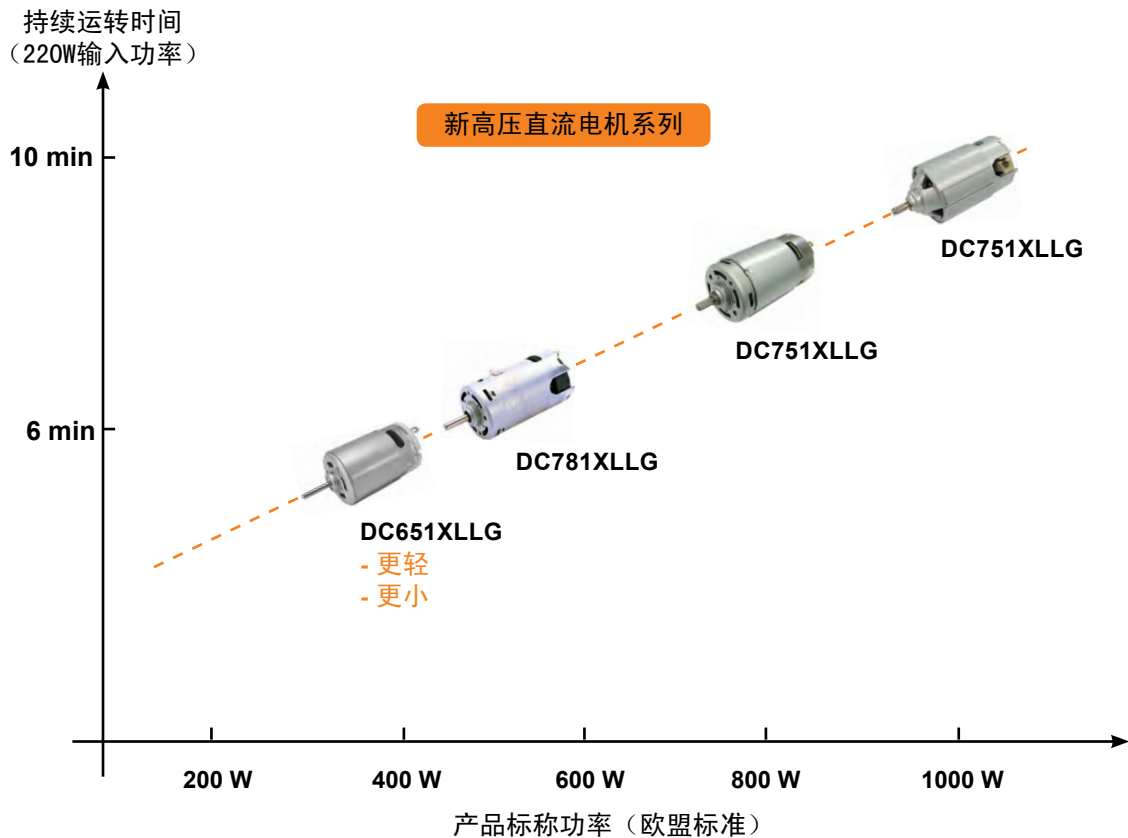

“技术领先”

- 高功率密度高压直流电机
- 最佳持续运转时间
- 高转矩可搅拌更多种类食物

“安全选择”

- 温升低
- 产品可靠
- 严格的应用测试

最长持续运转时间的搅拌机用电机

如需更多信息, 请电邮至 sales@johnsonelectric.com
www.johnsonelectric.com