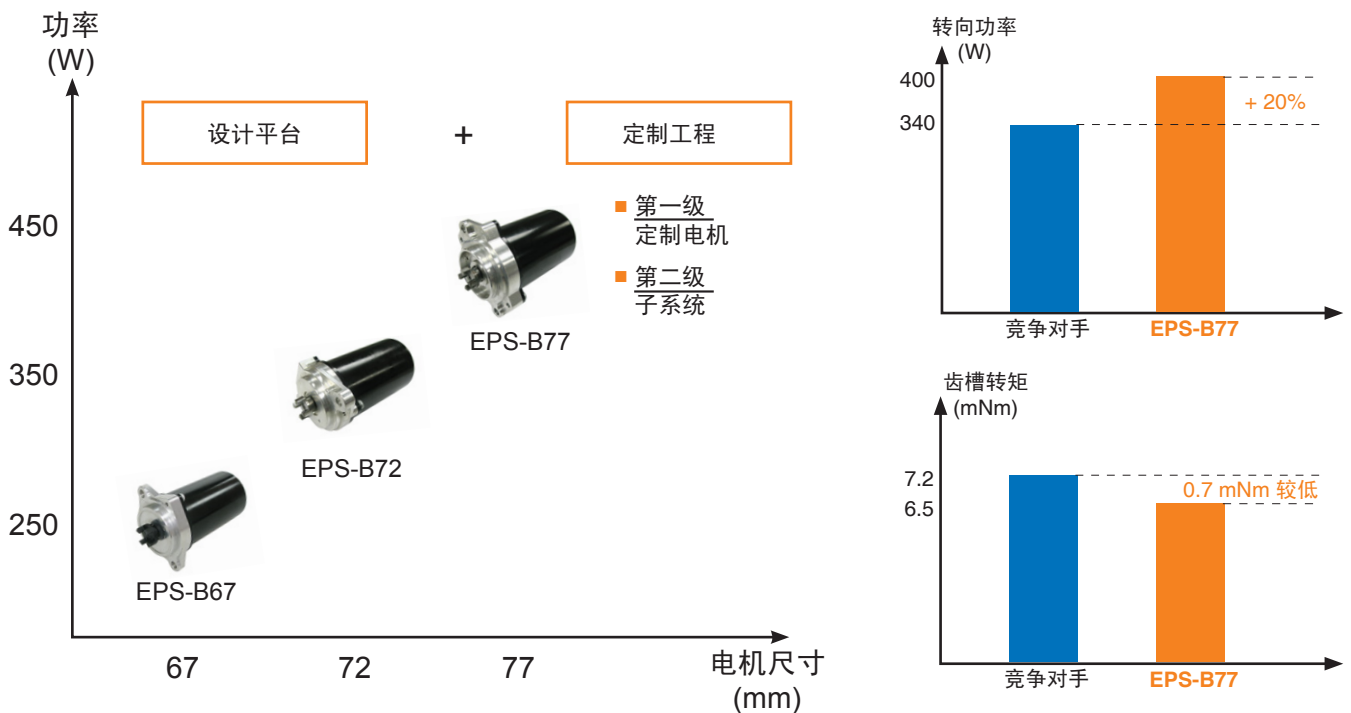

“技术领先”

- 低齿槽转矩
- 重量轻，结构紧凑
- 高转向功率
- 高功率密度有刷电机

“安全选择”

- 电机技术行业领导者
- 故障保护电机设计
- 严谨应用测试
- 德昌电机生产系统

高功率电动助力转向电机

JOHNSON MOTOR

如需更多信息, 请电邮至 sales@johnsonelectric.com

www.johnsonelectric.com