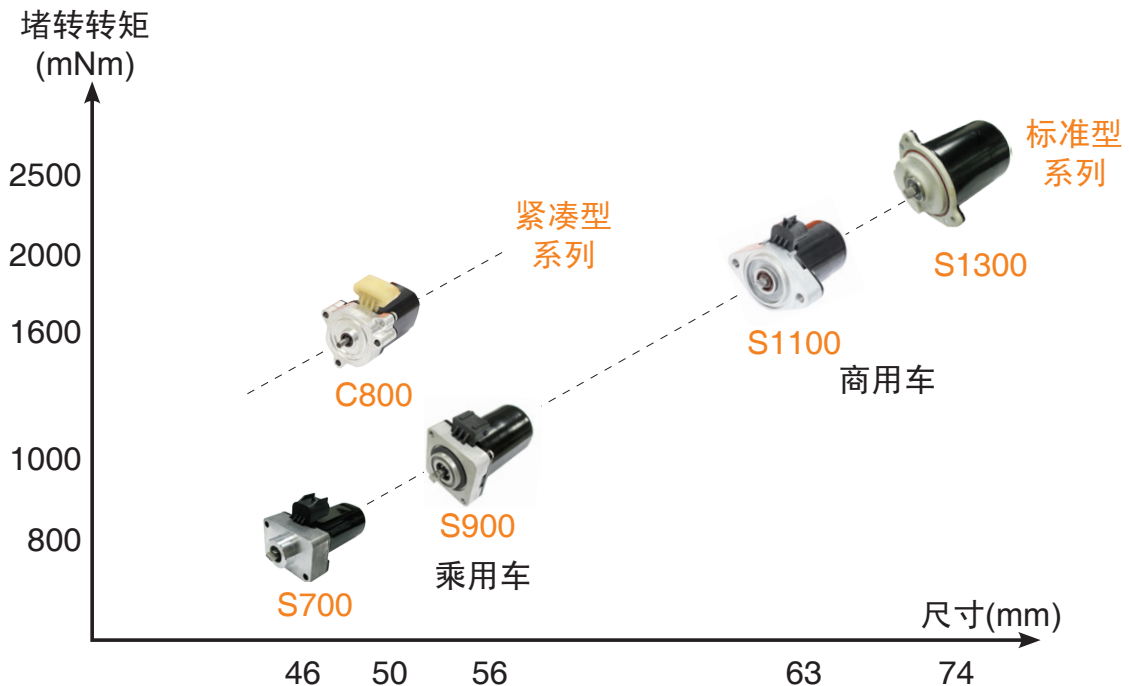

“技术领先”

- 堵转转矩高
- 紧凑型结构
- 重量轻
- 寿命长

“安全选择”

- 自动手动变速器电机行业领先者
- 动态油脂密封，驱动可靠
- 德昌电机生产体系(JPES)
- 保障供应

自动手动变速器 (AMT) 用高转矩电机

JOHNSON
MOTOR

如需更多信息, 请电邮至 sales@johnsonelectric.com
www.johnsonelectric.com