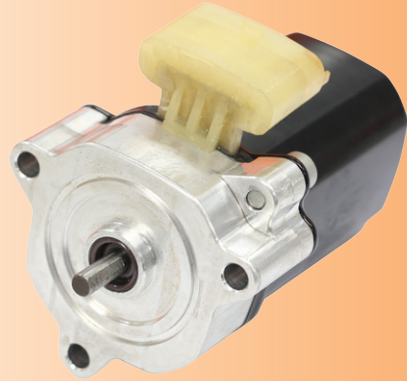

“技术领先”

- 堵转转矩高
- 紧凑型结构
- 重量轻
- 寿命长

“安全选择”

- 自动手动变速器电机行业领先者
- 动态油脂密封，驱动可靠
- 德昌电机生产体系(JPES)
- 保障供应

自动手动变速器 (AMT) 用高转矩电机

JOHNSON
MOTOR

如需更多信息, 请电邮至 sales@johnsonelectric.com
www.johnsonelectric.com