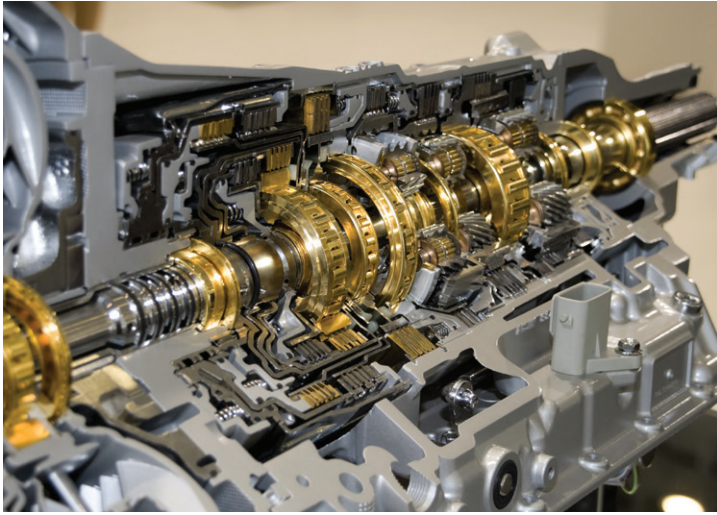

“技术领先”

- 堵转转矩高
- 紧凑型结构
- 重量轻
- 寿命长

“安全选择”

- 自动手动变速器电机行业领先者
- 动态油脂密封，驱动可靠
- 德昌电机生产体系(JPES)
- 保障供应

自动手动变速器 (AMT) 用高转矩电机

JOHNSON
MOTOR

如需更多信息, 请电邮至 sales@johnsonelectric.com
www.johnsonelectric.com