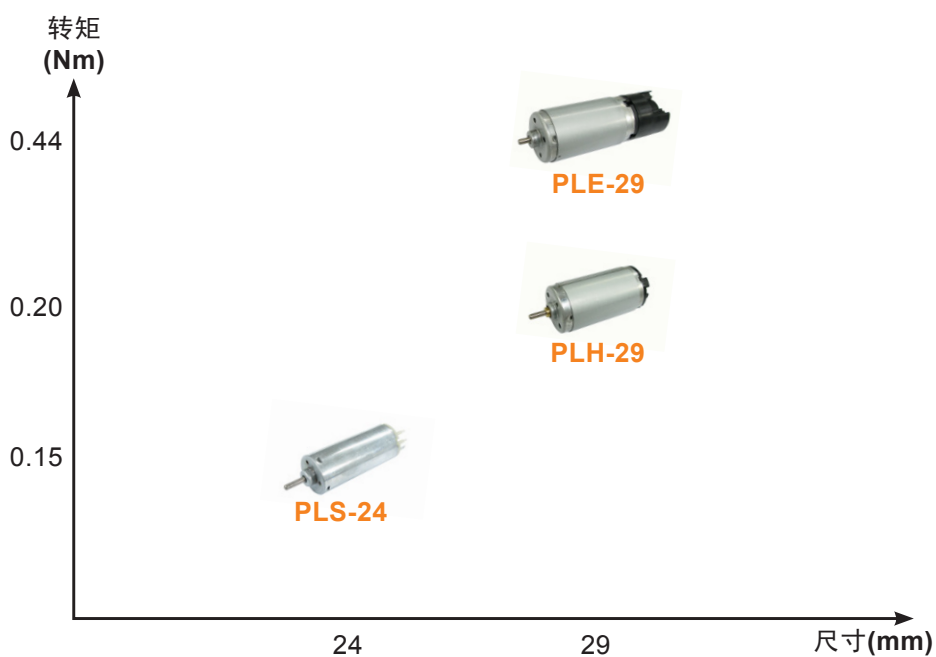

如需更多信息, 请电邮至 sales@johnsonelectric.com
www.johnsonelectric.com