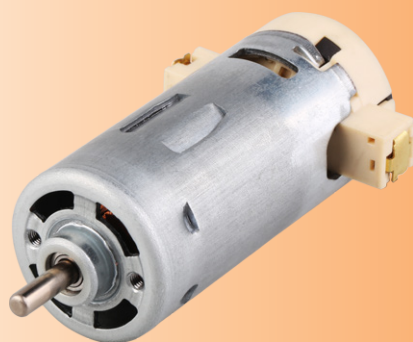

## “技术领先”

- 结构紧凑，可清洁每个角落
- 重量轻，便于使用
- 高功率，增强地板清洁效果
- 高效率，滚刷电流低

## 紧凑型吸尘器滚刷用大功率电机平台