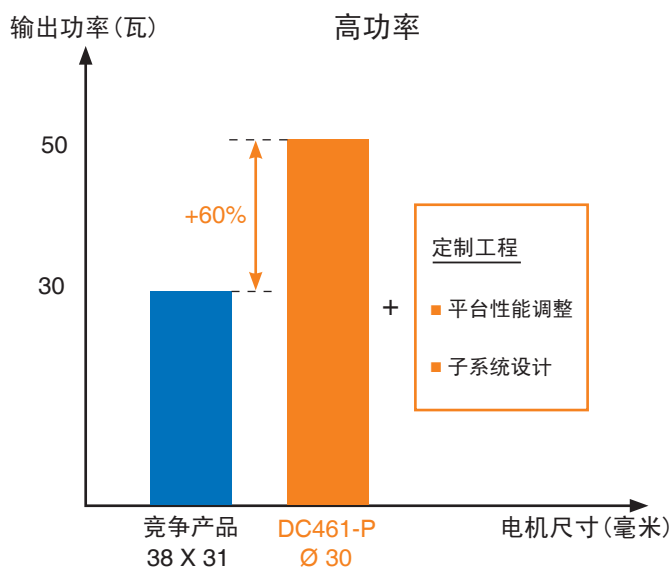

如需更多信息, 请电邮至 sales@johnsonelectric.com
www.johnsonelectric.com