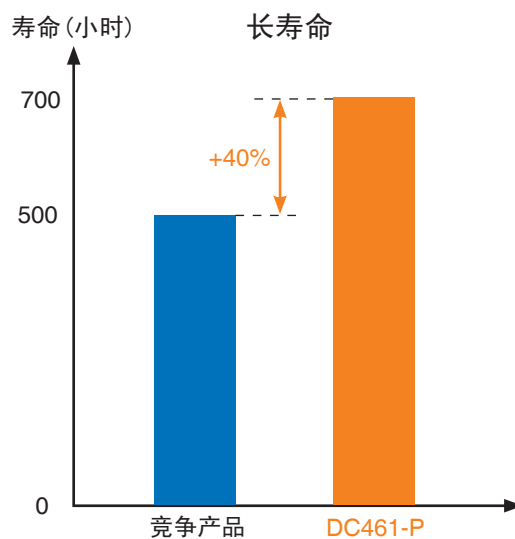

如需更多信息, 请电邮至 sales@johnsonelectric.com
www.johnsonelectric.com