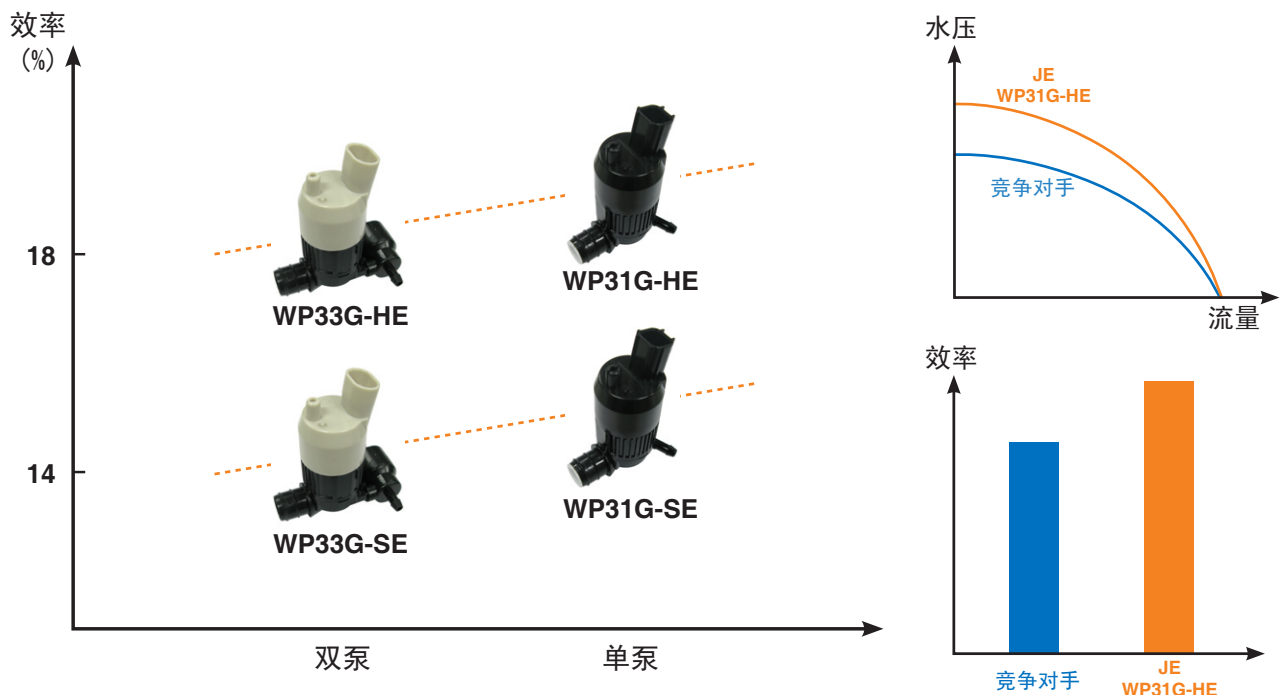

高效率挡风玻璃清洗泵

JOHNSON MOTOR